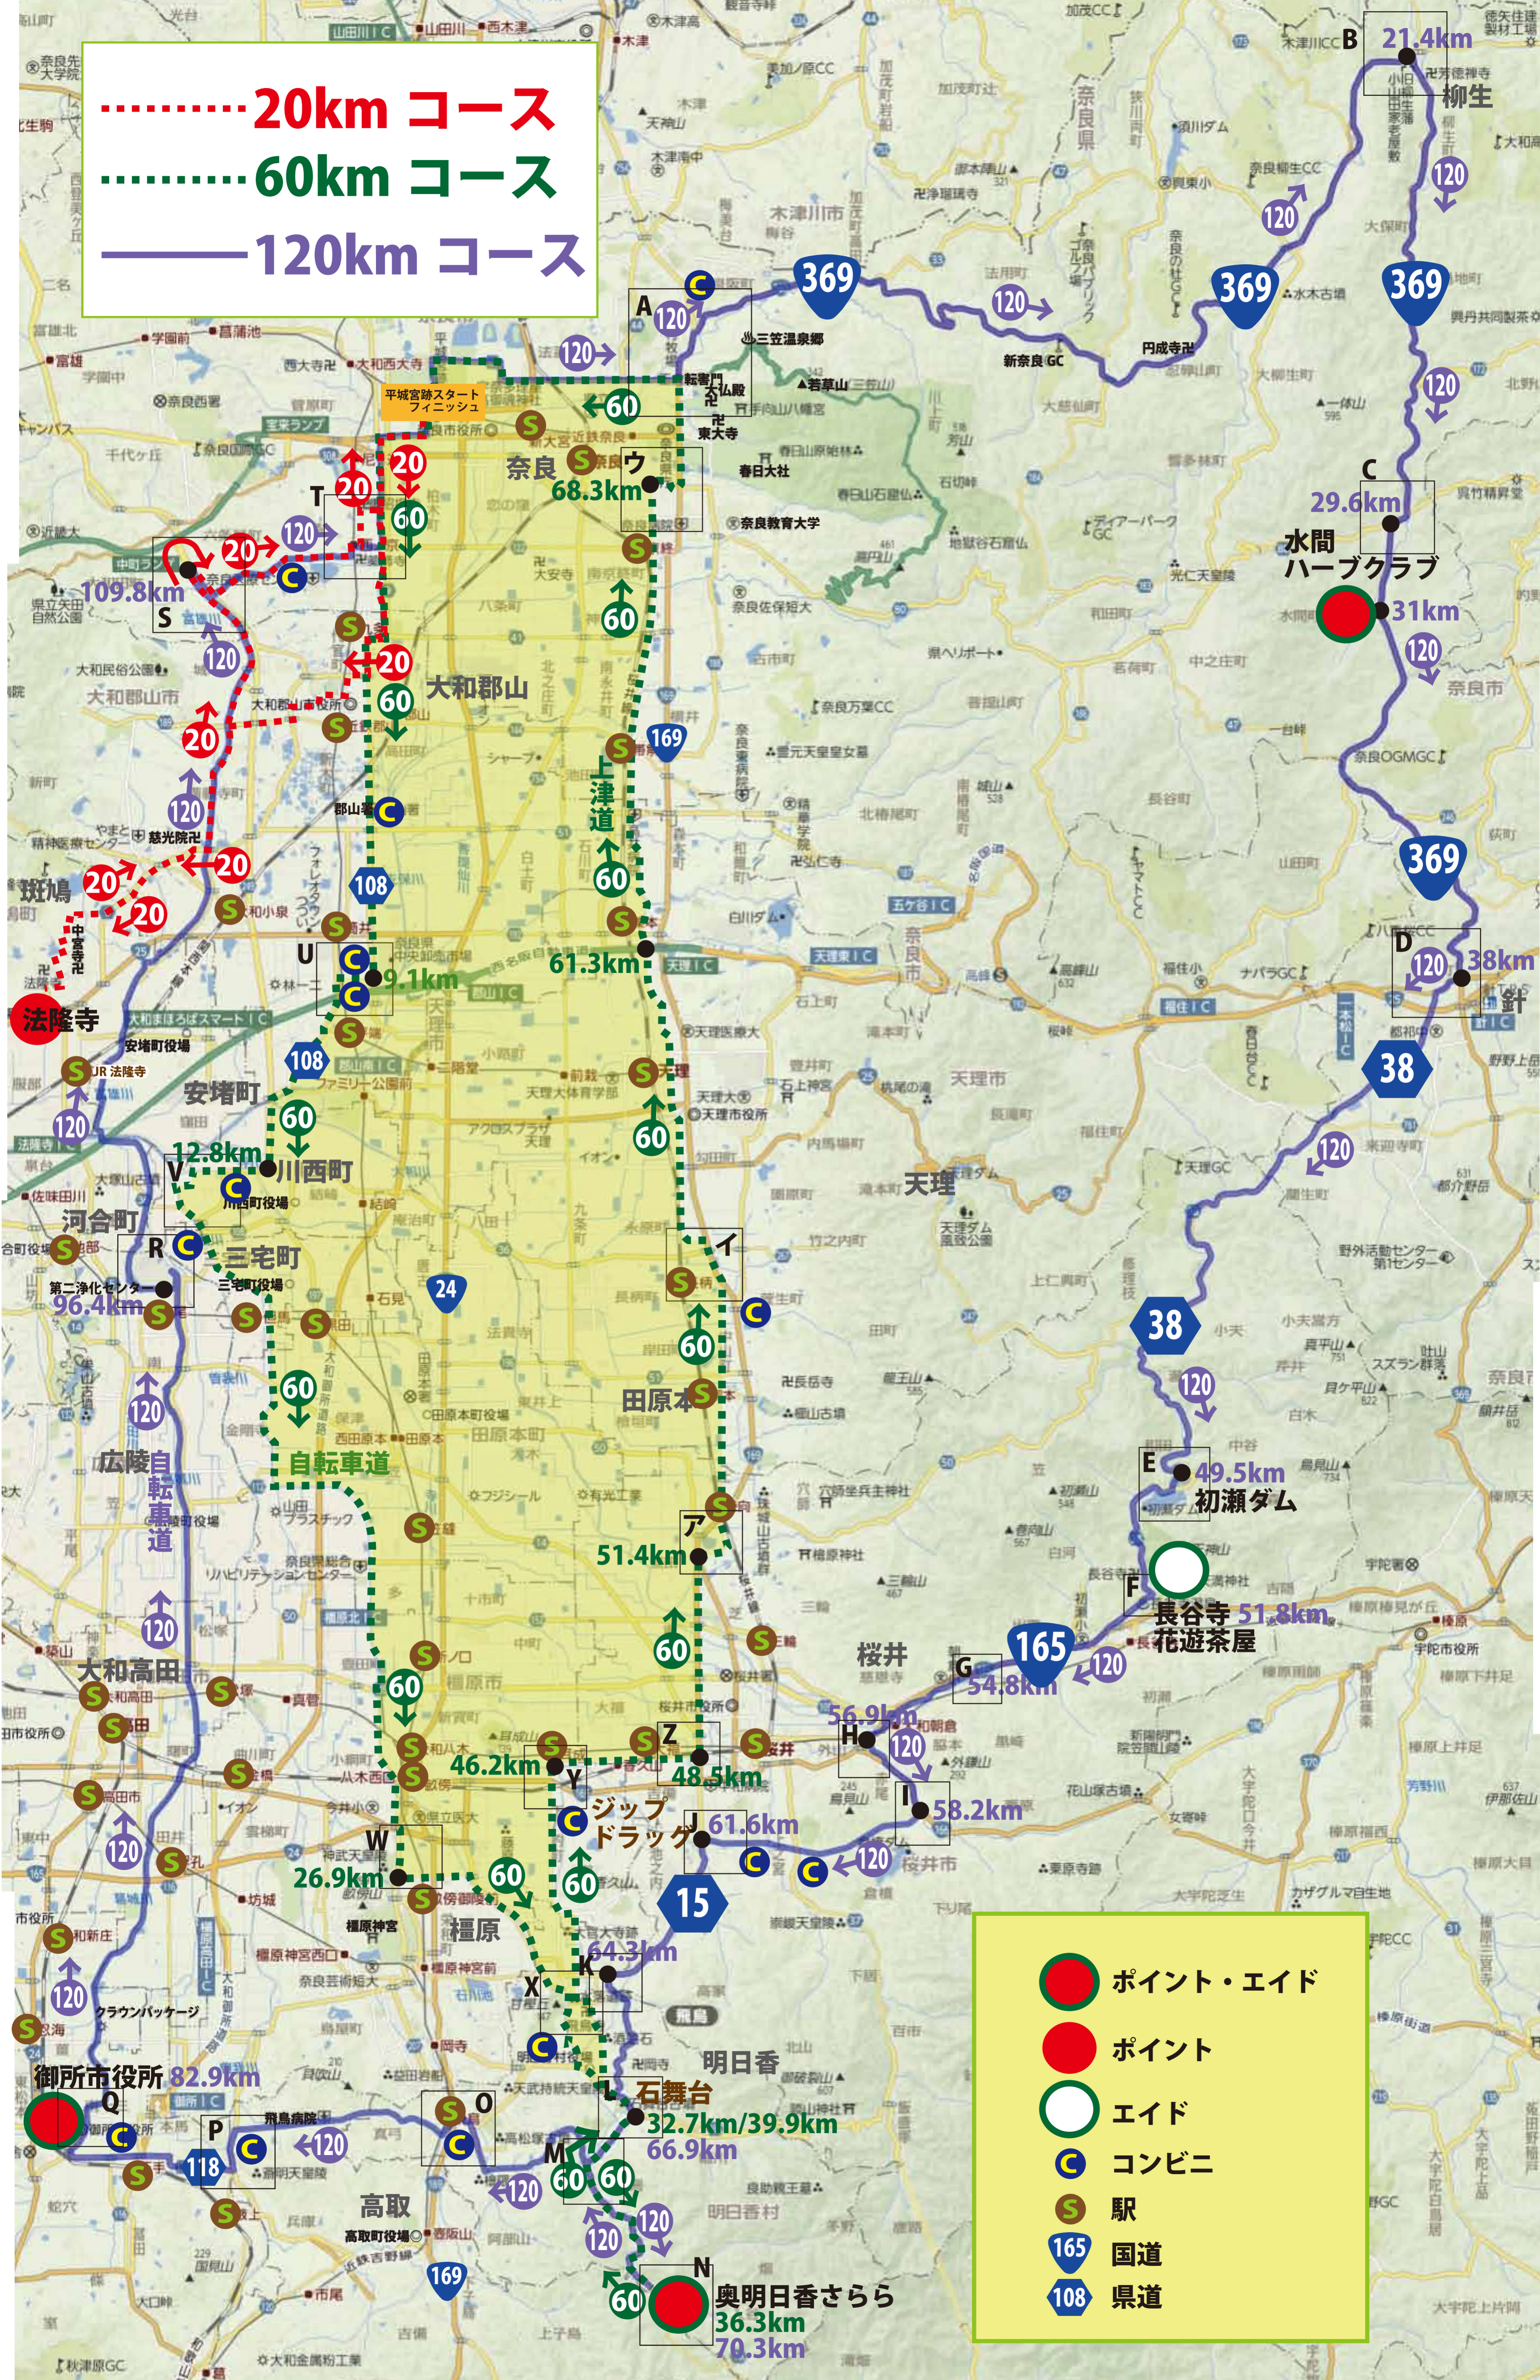

..... 20km コース
 60km コース
 —— 120km コース

- ポイント・エイド
- ポイント
- エイド
- C コンビニ
- S 駅
- 165 国道
- 108 県道

21.4km 柳生
 29.6km 水間ハーブクラブ
 31km 水間
 38km 針
 38km 天理
 49.5km 初瀬ダム
 51.8km 長谷寺
 51.4km ア
 54.8km G
 56.9km H
 58.2km I
 61.6km ジップドラッグ
 61.3km 上津道
 64.3km X
 66.9km 石舞台
 68.3km 奈良ウ
 70.3km 奥明日香さらら
 70.3km N
 82.9km 御所市役所
 82.9km Q
 96.4km 河合町
 96.4km R
 109.8km 斑鳩
 109.8km S